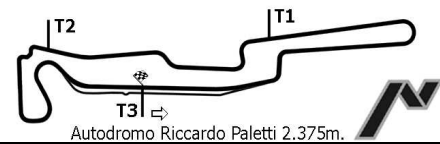

TOP KART EXPERIENCE

1° Garetta del 27/08/2010

CLASSIFICA PROVE UFFICIALI

POS	No	CONDUTTORE	NAZ	TEAM	TELAIO/MOTORE	CATEGORIA	TEMPO	DIST	GIR/TOT	MEDIA
1	1	LORENZO			PAROLIN/HONDA		51.126		4/14	55.627
2	5	LUCA			PAROLIN/HONDA		52.056	0.930	11/14	54.633
3	12	DELMO			PAROLIN/HONDA		52.533	1.407	14/14	54.137
4	9	TOMMASO			PAROLIN/HONDA		52.672	1.546	11/13	53.994
5	2	MATTEO			PAROLIN/HONDA		53.923	2.797	3/13	52.741
6	6	GIUSO			PAROLIN/HONDA		54.096	2.970	11/13	52.573
7	4	SILVIO			PAROLIN/HONDA		57.216	6.090	10/12	49.706